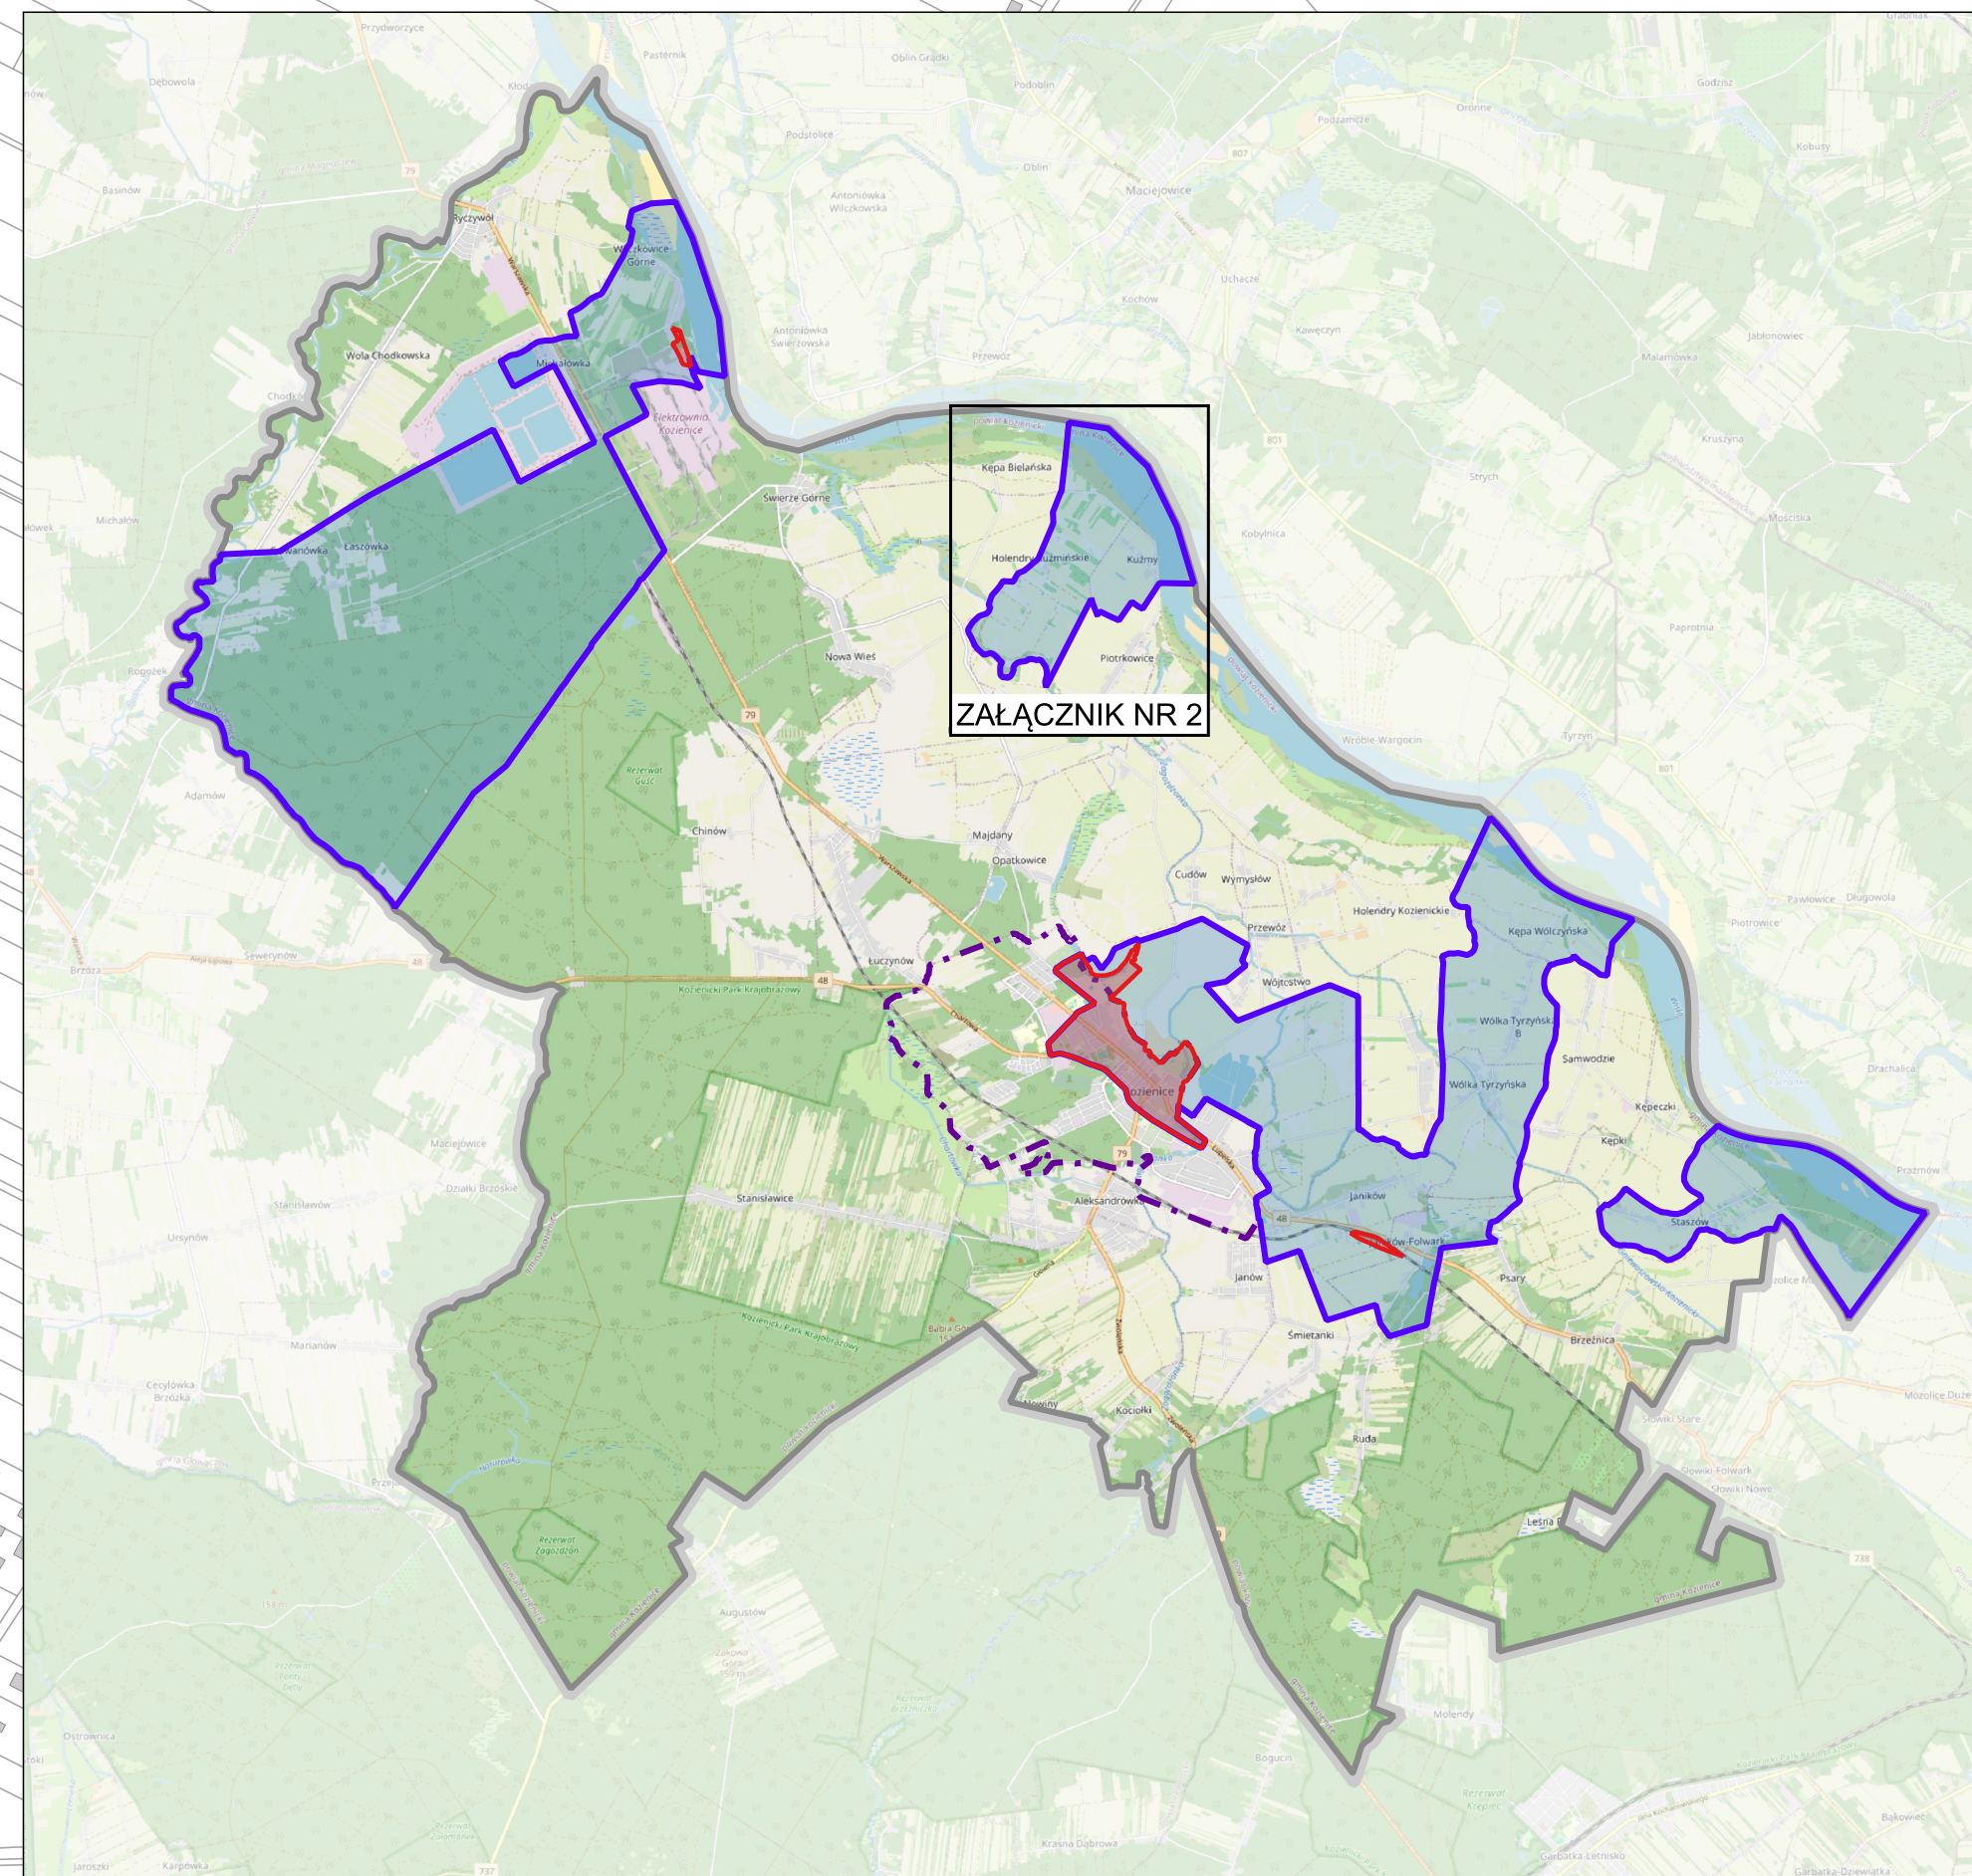

**OBSZAR ZDEGRADOWANY I OBSZAR REWITALIZACJI
GMINY KOZIENICE**

skala 1:5 000

LEGENDA

- granica gminy
- obszar zdegradowany

- Granica gminy
- Granica miasta
- Obszar rewitalizacji
- Obszar zdegradowany