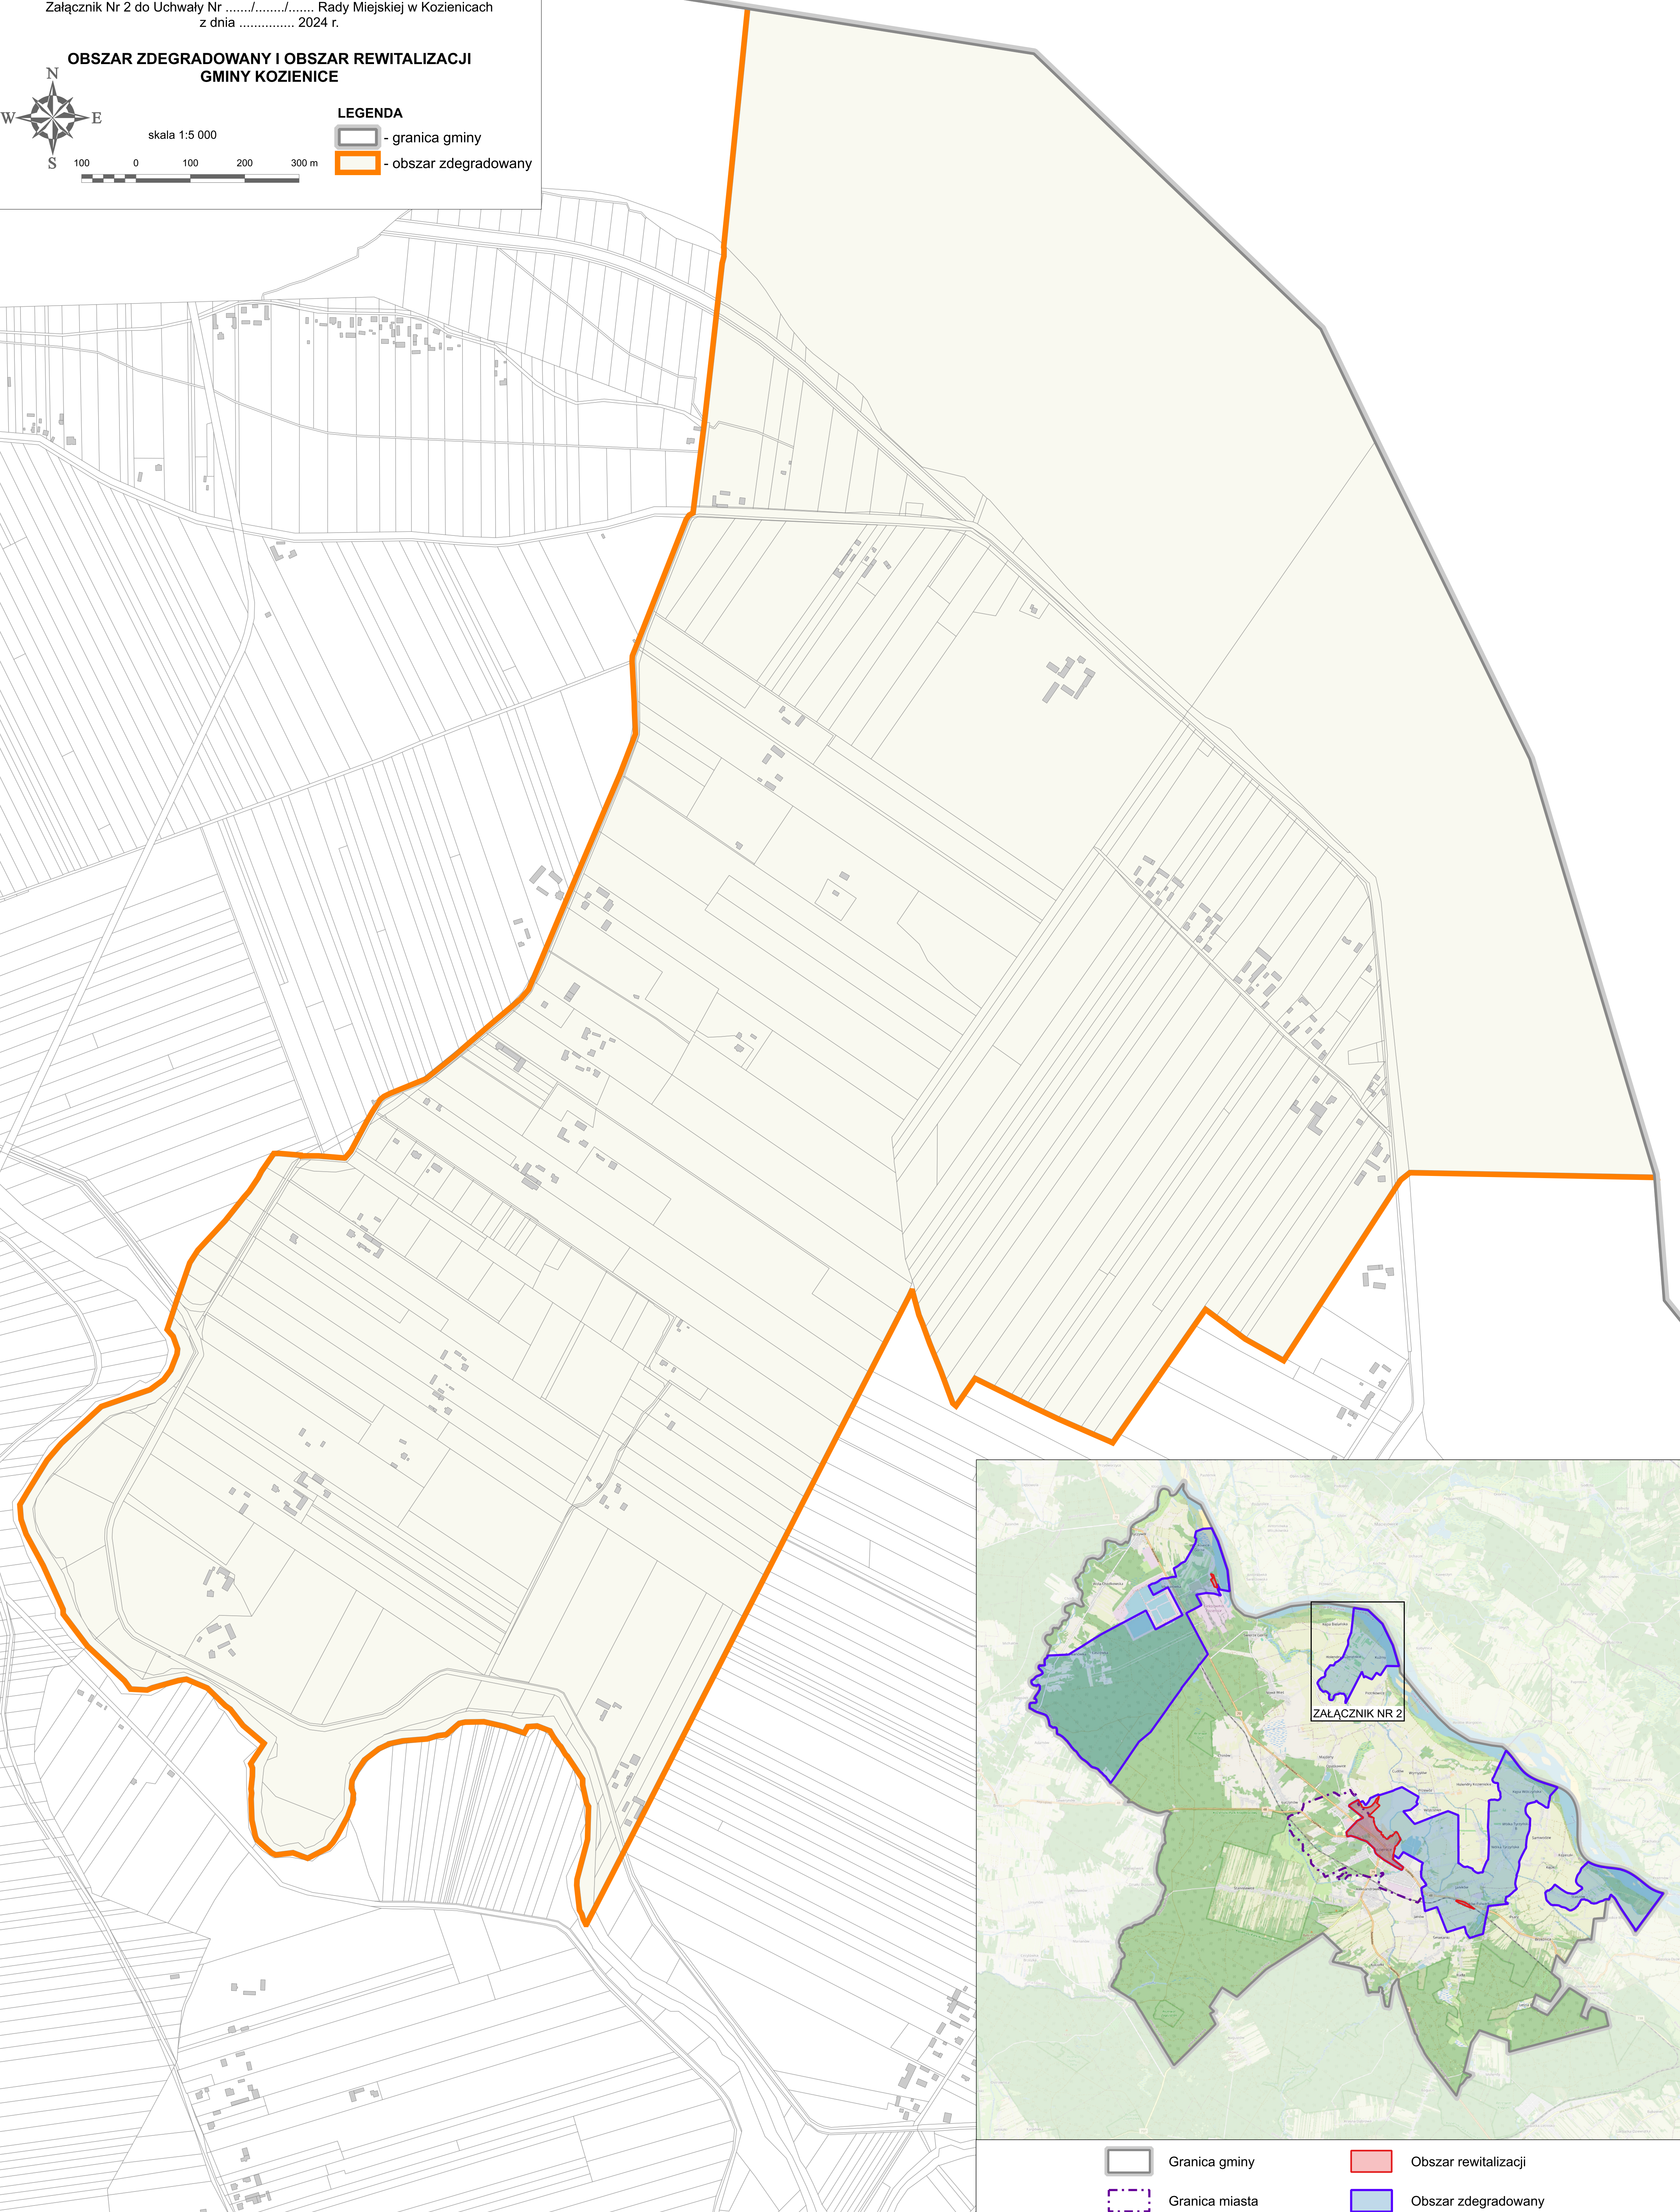

**OBSZAR ZDEGRADOWANY I OBSZAR REWITALIZACJI
GMINY KOZIENICE**

skala 1:5 000

LEGENDA

- granica gminy
- obszar zdegradowany

- Granica gminy
- Granica miasta
- Obszar rewitalizacji
- Obszar zdegradowany